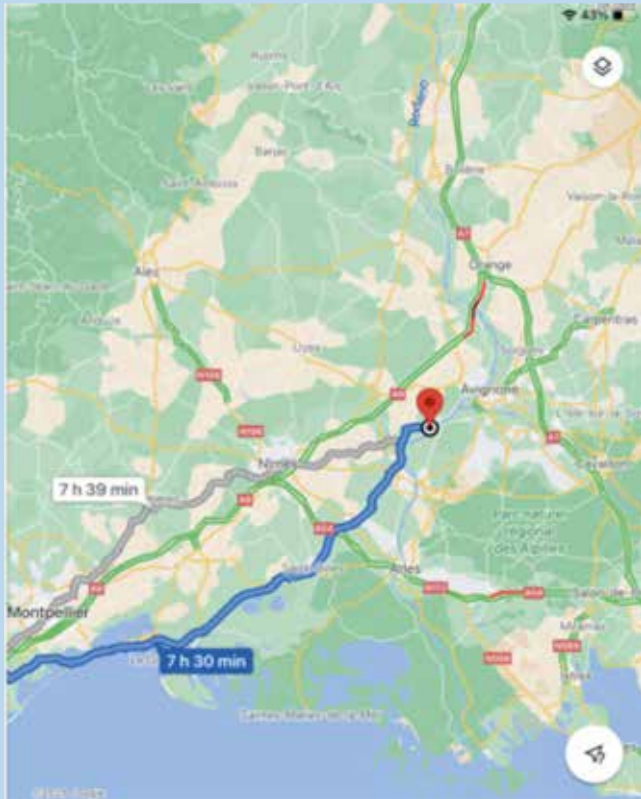

Andorra

España

Rutómetro

1. Adeje – Puerto S/C Tenerife
2. Huelva – Sevilla
3. Sevilla – Los Mochos
4. Los Mochos – Andújar
5. Andújar – Castellar
6. Castellar – Albacete
7. Albacete – Requena
8. Requena – Valencia
9. Valencia – Benicasim
10. Benicasim – L'Ampolla
11. L'Ampolla – Torredembarra
12. Torredembarra – Barcelona
13. Barcelona – Girona
14. Girona – Le Barcarès
15. Le Barcarès – Bessan
16. Bessan – Aramon
17. Aramon – Montélimar
18. Montélimar - Saint-Quentin-sur-Isère
19. Saint-Quentin-sur-Isère – Chanaz
20. Chanaz – Thonon-les-Bains
21. Thonon-les-Bains – Sierre
22. Sierre – Santa Maria Maggiore
23. Santa Maria Maggiore - Lumino, Paese

Etapa – 1

Plaza de España de Adeje
Puerto de Sta. Cruz de Tenerife

Etapa – 2

Huelva – Sevilla

Etapa – 3

Sevilla – Los Mochos

Etapa – 4
Los Mochos – Andújar

Etapa – 5
Andújar – Castellar

Etapa – 11
L’Ampolla – Torredembarra

Etapa – 12
Torredembarra – Barcelona

Etapa – 13
Barcelona – Girona

Etapa – 14
Girona – Le Barcarès

Etapa – 15
Le Barcarès – Bessan

Etapa – 16
Bessan – Aramon

Etapa – 17
Aramon – Montélimar

Etapa – 18
Montélimar - Saint-Quentin-sur-Isère

Etapa – 19

Saint-Quentin-sur-Isère – Chanaz

Etapa – 20

Chanaz – Thonon-les-Bains

Etapa – 21

Thonon-les-Bains – Sierre

Etapa – 22