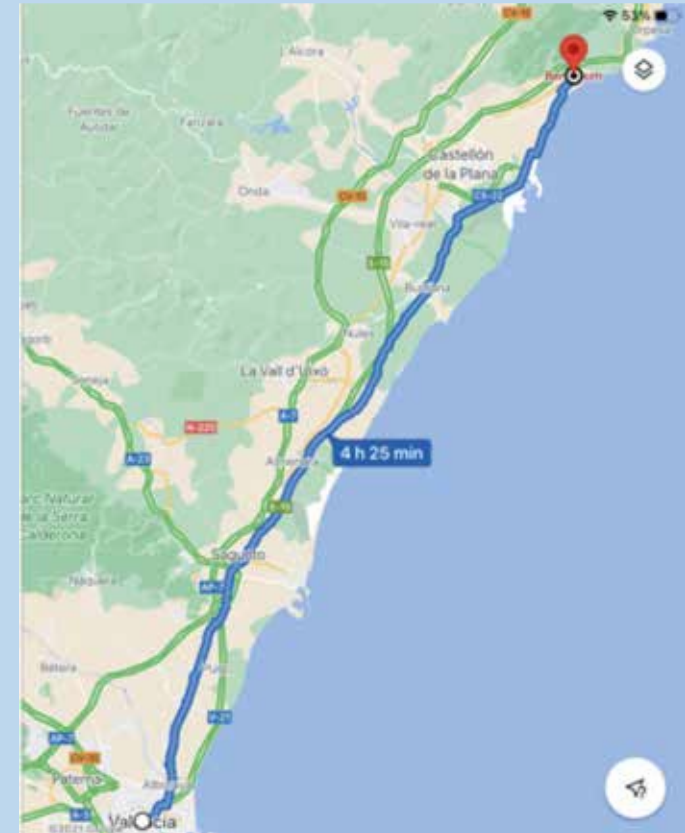

Andorra

España

Rutómetro

1. Adeje – Puerto S/C Tenerife
2. Huelva – Sevilla
3. Sevilla – Los Mochos
4. Los Mochos – Andújar
5. Andújar – Castellar
6. Castellar – Albacete
7. Albacete – Requena
8. Requena – Valencia
9. Valencia – Benicasim
10. Benicasim – L'Ampolla
11. L'Ampolla – Torredembarra
12. Torredembarra – Barcelona
13. Barcelona – Girona
14. Girona – Le Barcarès
15. Le Barcarès – Bessan
16. Bessan – Aramon
17. Aramon – Montélimar
18. Montélimar - Saint-Quentin-sur-Isère
19. Saint-Quentin-sur-Isère – Chanaz
20. Chanaz – Thonon-les-Bains
21. Thonon-les-Bains – Sierre
22. Sierre – Santa Maria Maggiore
23. Santa Maria Maggiore - Lumino, Paese

Etapa – 1

Plaza de España de Adeje
Puerto de Sta. Cruz de Tenerife

Etapa – 2

Huelva – Sevilla

Etapa – 3

Sevilla – Los Mochos

Etapa – 4
Los Mochos – Andújar

Etapa – 5
Andújar – Castellar

Etapa – 6
Castellar – Albacete

Etapa – 7

Albacete – Requena

Etapa – 8

Requena – Valencia

Etapa – 9

Valencia – Benicasim

Etapa – 10
Benicasim – L’Ampolla

Etapa – 11
L’Ampolla – Torredembarra

Etapa – 12
Torredembarra – Barcelona

Etapa – 13
Barcelona – Girona

Etapa – 14
Girona – Le Barcarès

Etapa – 15
Le Barcarès – Bessan

Etapa – 16
Bessan – Aramon

Etapa – 17
Aramon – Montélimar