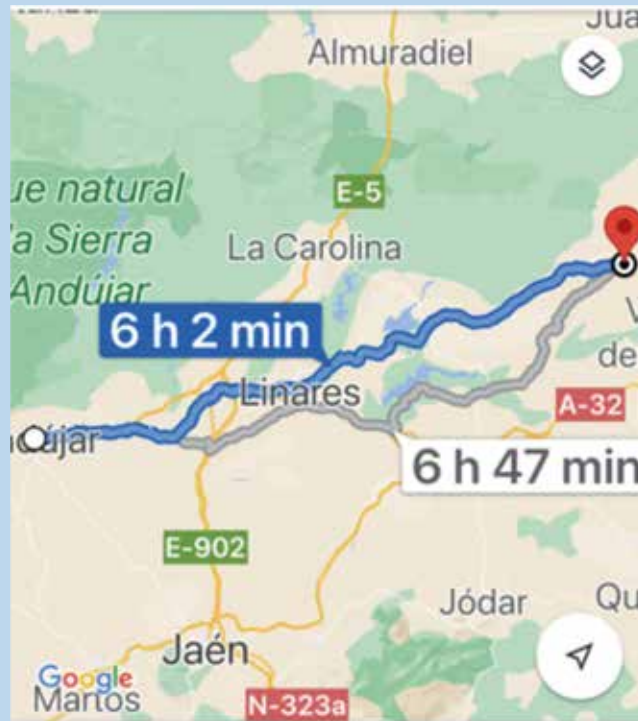

Andorra

España

Rutómetro

1. Adeje – Puerto S/C Tenerife
2. Huelva – Sevilla
3. Sevilla – Los Mochos
4. Los Mochos – Andújar
5. Andújar – Castellar
6. Castellar – Albacete
7. Albacete – Requena
8. Requena – Valencia
9. Valencia – Benicasim
10. Benicasim – L'Ampolla
11. L'Ampolla – Torredembarra
12. Torredembarra – Barcelona
13. Barcelona – Girona
14. Girona – Le Barcarès
15. Le Barcarès – Bessan
16. Bessan – Aramon
17. Aramon – Montélimar
18. Montélimar - Saint-Quentin-sur-Isère
19. Saint-Quentin-sur-Isère – Chanaz
20. Chanaz – Thonon-les-Bains
21. Thonon-les-Bains – Sierre
22. Sierre – Santa Maria Maggiore
23. Santa Maria Maggiore - Lumino, Paese

Etapa – 1

Plaza de España de Adeje
Puerto de Sta. Cruz de Tenerife

Etapa – 2

Huelva – Sevilla

Etapa – 3

Sevilla – Los Mochos

Etapa – 4
Los Mochos – Andújar

Etapa – 5
Andújar – Castellar

Etapa – 6
Castellar – Albacete

Etapa – 7

Albacete – Requena

Etapa – 8

Requena – Valencia

Etapa – 9

Valencia – Benicasim

Etapa – 10
Benicasim – L’Ampolla

Etapa – 18
Montélimar - Saint-Quentin-sur-Isère

Etapa – 19

Saint-Quentin-sur-Isère – Chanaz

Etapa – 20

Chanaz – Thonon-les-Bains

Etapa – 21

Thonon-les-Bains – Sierre

Etapa – 22