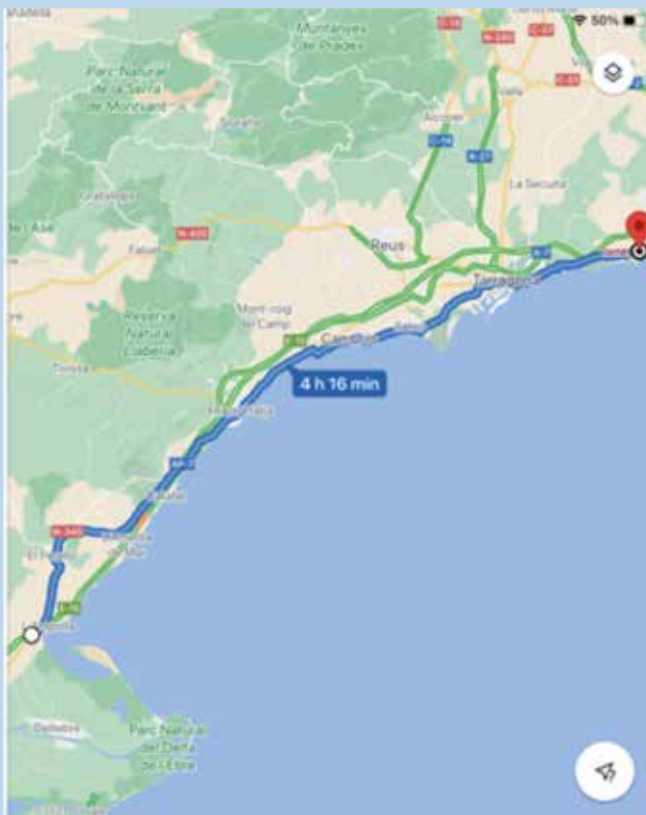

Andorra

España

Rutómetro

1. Adeje – Puerto S/C Tenerife
2. Huelva – Sevilla
3. Sevilla – Los Mochos
4. Los Mochos – Andújar
5. Andújar – Castellar
6. Castellar – Albacete
7. Albacete – Requena
8. Requena – Valencia
9. Valencia – Benicasim
10. Benicasim – L'Ampolla
11. L'Ampolla – Torredembarra
12. Torredembarra – Barcelona
13. Barcelona – Girona
14. Girona – Le Barcarès
15. Le Barcarès – Bessan
16. Bessan – Aramon
17. Aramon – Montélimar
18. Montélimar - Saint-Quentin-sur-Isère
19. Saint-Quentin-sur-Isère – Chanaz
20. Chanaz – Thonon-les-Bains
21. Thonon-les-Bains – Sierre
22. Sierre – Santa Maria Maggiore
23. Santa Maria Maggiore - Lumino, Paese

Etapa – 1

Plaza de España de Adeje
Puerto de Sta. Cruz de Tenerife

Etapa – 2

Huelva – Sevilla

Etapa – 3

Sevilla – Los Mochos

Etapa – 4
Los Mochos – Andújar

Etapa – 5
Andújar – Castellar

Etapa – 6
Castellar – Albacete

Etapa – 7

Albacete – Requena

Etapa – 8

Requena – Valencia

Etapa – 9

Valencia – Benicasim

Etapa – 10
Benicasim – L’Ampolla

Etapa – 11
L’Ampolla – Torredembarra

Etapa – 12
Torredembarra – Barcelona

Etapa – 13
Barcelona – Girona

Etapa – 14
Girona – Le Barcarès

Etapa – 15
Le Barcarès – Bessan

Etapa – 16
Bessan – Aramon

Etapa – 17
Aramon – Montélimar