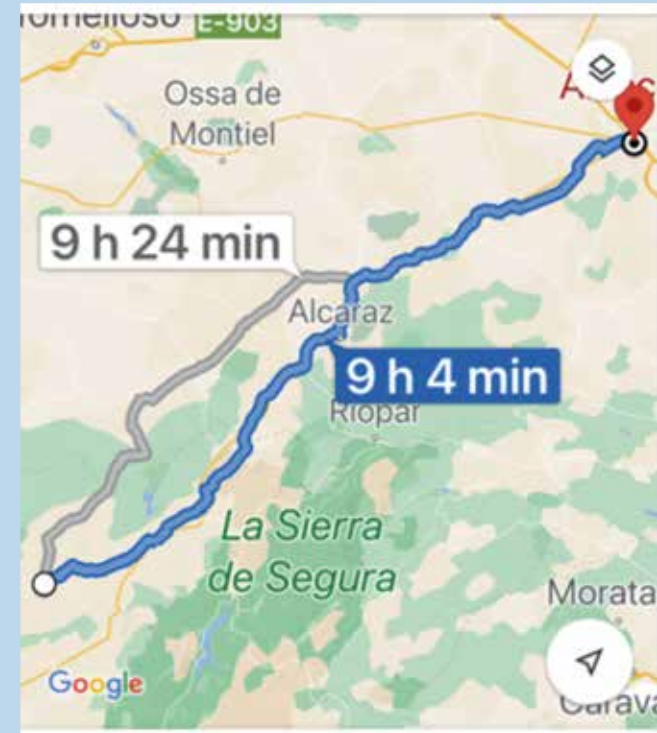

Andorra

España

Rutómetro

1. Adeje – Puerto S/C Tenerife
2. Huelva – Sevilla
3. Sevilla – Los Mochos
4. Los Mochos – Andújar
5. Andújar – Castellar
6. Castellar – Albacete
7. Albacete – Requena
8. Requena – Valencia
9. Valencia – Benicasim
10. Benicasim – L'Ampolla
11. L'Ampolla – Torredembarra
12. Torredembarra – Barcelona
13. Barcelona – Girona
14. Girona – Le Barcarès
15. Le Barcarès – Bessan
16. Bessan – Aramon
17. Aramon – Montélimar
18. Montélimar - Saint-Quentin-sur-Isère
19. Saint-Quentin-sur-Isère – Chanaz
20. Chanaz – Thonon-les-Bains
21. Thonon-les-Bains – Sierre
22. Sierre – Santa Maria Maggiore
23. Santa Maria Maggiore - Lumino, Paese

Etapa – 1

Plaza de España de Adeje
Puerto de Sta. Cruz de Tenerife

Etapa – 2

Huelva – Sevilla

Etapa – 3

Sevilla – Los Mochos

Etapa – 4
Los Mochos – Andújar

Etapa – 5
Andújar – Castellar

Etapa – 6
Castellar – Albacete

Etapa – 7

Albacete – Requena

Etapa – 8

Requena – Valencia

Etapa – 9

Valencia – Benicasim

Etapa – 10
Benicasim – L’Ampolla

Etapa – 18
Montélimar - Saint-Quentin-sur-Isère

Etapa – 19

Saint-Quentin-sur-Isère – Chanaz

Etapa – 20

Chanaz – Thonon-les-Bains

Etapa – 21

Thonon-les-Bains – Sierre

Etapa – 22