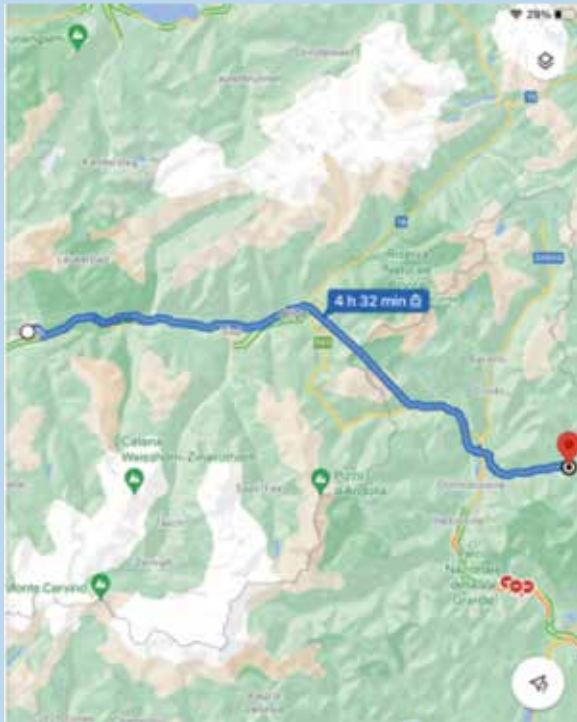

Andorra

España

Rutómetro

1. Adeje – Puerto S/C Tenerife
2. Huelva – Sevilla
3. Sevilla – Los Mochos
4. Los Mochos – Andújar
5. Andújar – Castellar
6. Castellar – Albacete
7. Albacete – Requena
8. Requena – Valencia
9. Valencia – Benicasim
10. Benicasim – L'Ampolla
11. L'Ampolla – Torredembarra
12. Torredembarra – Barcelona
13. Barcelona – Girona
14. Girona – Le Barcarès
15. Le Barcarès – Bessan
16. Bessan – Aramon
17. Aramon – Montélimar
18. Montélimar - Saint-Quentin-sur-Isère
19. Saint-Quentin-sur-Isère – Chanaz
20. Chanaz – Thonon-les-Bains
21. Thonon-les-Bains – Sierre
22. Sierre – Santa Maria Maggiore
23. Santa Maria Maggiore - Lumino, Paese

Etapa – 1

Plaza de España de Adeje
Puerto de Sta. Cruz de Tenerife

Etapa – 2

Huelva – Sevilla

Etapa – 3

Sevilla – Los Mochos

Etapa – 4
Los Mochos – Andújar

Etapa – 5
Andújar – Castellar

Etapa – 18
Montélimar - Saint-Quentin-sur-Isère

Etapa – 19

Saint-Quentin-sur-Isère – Chanaz

Etapa – 20

Chanaz – Thonon-les-Bains

Etapa – 21

Thonon-les-Bains – Sierre

Etapa – 22

Sierre – Santa Maria Maggiore

Etapa - 23

Santa Maria Maggiore - Lumino, Paese

BICICLETTATA BENÉFICA

Reto ciclista de Fabrizio Venturino

Tenerife - Suiza
Adeje - Lumino

SALIDA:
10 de abril 2022
Costa Adeje

Actividad benéfica en favor de:
Colabora en la cuenta:
IBAN: ES74-2100-6737-6802-0014-5841