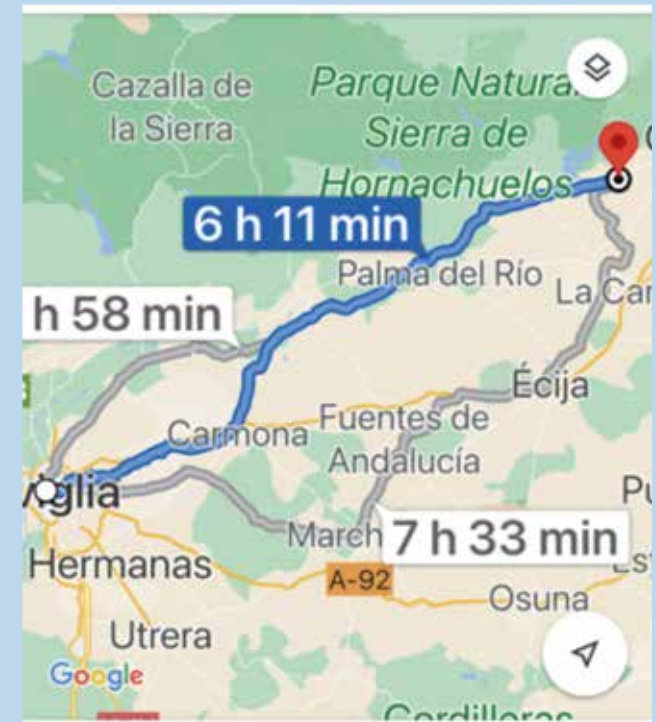

Andorra

España

Rutómetro

1. Adeje – Puerto S/C Tenerife
2. Huelva – Sevilla
3. Sevilla – Los Mochos
4. Los Mochos – Andújar
5. Andújar – Castellar
6. Castellar – Albacete
7. Albacete – Requena
8. Requena – Valencia
9. Valencia – Benicasim
10. Benicasim – L'Ampolla
11. L'Ampolla – Torredembarra
12. Torredembarra – Barcelona
13. Barcelona – Girona
14. Girona – Le Barcarès
15. Le Barcarès – Bessan
16. Bessan – Aramon
17. Aramon – Montélimar
18. Montélimar - Saint-Quentin-sur-Isère
19. Saint-Quentin-sur-Isère – Chanaz
20. Chanaz – Thonon-les-Bains
21. Thonon-les-Bains – Sierre
22. Sierre – Santa Maria Maggiore
23. Santa Maria Maggiore - Lumino, Paese

Etapa – 1

Plaza de España de Adeje
Puerto de Sta. Cruz de Tenerife

Etapa – 2

Huelva – Sevilla

Etapa – 3

Sevilla – Los Mochos

Etapa – 4
Los Mochos – Andújar

Etapa – 5
Andújar – Castellar

Etapa – 6
Castellar – Albacete

Etapa – 7

Albacete – Requena

Etapa – 8

Requena – Valencia

Etapa – 9

Valencia – Benicasim

Etapa – 10
Benicasim – L’Ampolla

Etapa – 18
Montélimar - Saint-Quentin-sur-Isère

Etapa – 19

Saint-Quentin-sur-Isère – Chanaz

Etapa – 20

Chanaz – Thonon-les-Bains

Etapa – 21

Thonon-les-Bains – Sierre

Etapa – 22