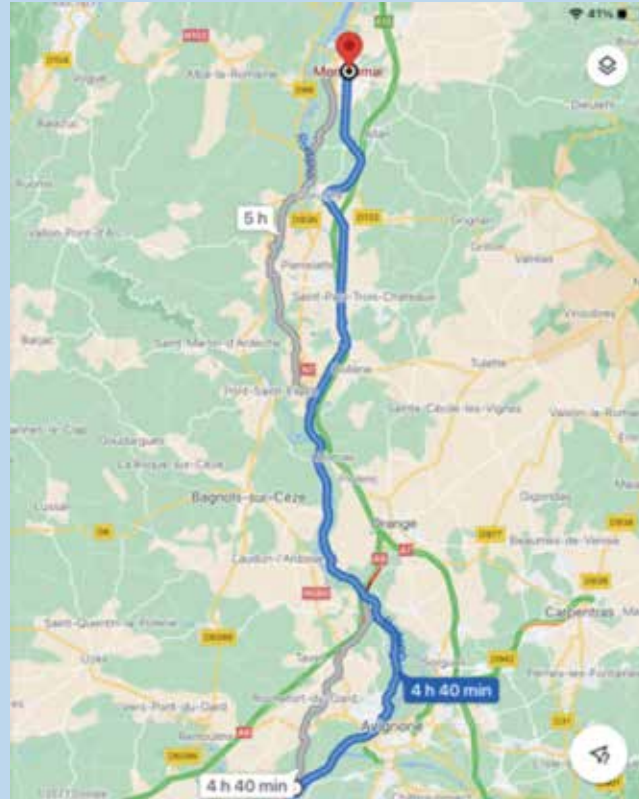

Andorra

España

Rutómetro

1. Adeje – Puerto S/C Tenerife
2. Huelva – Sevilla
3. Sevilla – Los Mochos
4. Los Mochos – Andújar
5. Andújar – Castellar
6. Castellar – Albacete
7. Albacete – Requena
8. Requena – Valencia
9. Valencia – Benicasim
10. Benicasim – L'Ampolla
11. L'Ampolla – Torredembarra
12. Torredembarra – Barcelona
13. Barcelona – Girona
14. Girona – Le Barcarès
15. Le Barcarès – Bessan
16. Bessan – Aramon
17. Aramon – Montélimar
18. Montélimar - Saint-Quentin-sur-Isère
19. Saint-Quentin-sur-Isère – Chanaz
20. Chanaz – Thonon-les-Bains
21. Thonon-les-Bains – Sierre
22. Sierre – Santa Maria Maggiore
23. Santa Maria Maggiore - Lumino, Paese

Etapa – 1

Plaza de España de Adeje
Puerto de Sta. Cruz de Tenerife

Etapa – 2

Huelva – Sevilla

Etapa – 3

Sevilla – Los Mochos

Etapa – 4
Los Mochos – Andújar

Etapa – 5
Andújar – Castellar

Etapa – 11
L’Ampolla – Torredembarra

Etapa – 12
Torredembarra – Barcelona

Etapa – 13
Barcelona – Girona

Etapa – 14
Girona – Le Barcarès

Etapa – 15
Le Barcarès – Bessan

Etapa – 16
Bessan – Aramon

Etapa – 17
Aramon – Montélimar

Etapa – 18
Montélimar - Saint-Quentin-sur-Isère

Etapa – 19

Saint-Quentin-sur-Isère – Chanaz

Etapa – 20

Chanaz – Thonon-les-Bains

Etapa – 21

Thonon-les-Bains – Sierre

Etapa – 22