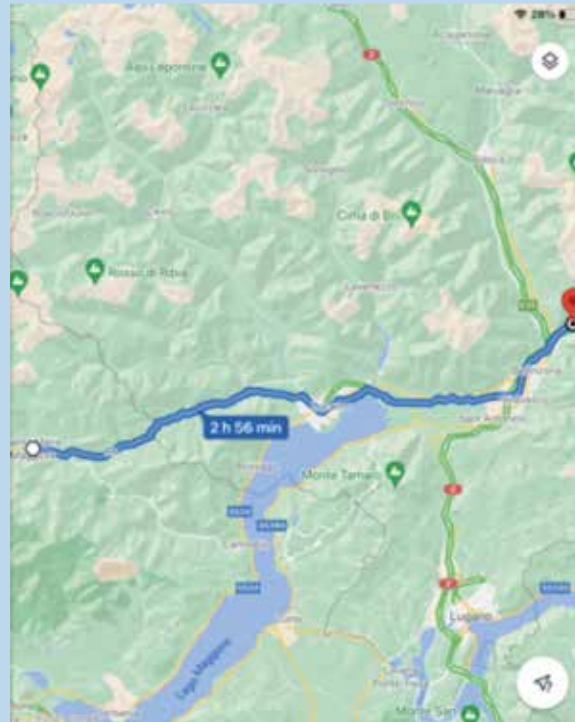

Etapa – 1

Plaza de España de Adeje
Puerto de Sta. Cruz de Tenerife

Etapa – 2

Huelva – Sevilla

Etapa – 3

Sevilla – Los Mochos

Etapa – 4
Los Mochos – Andújar

Etapa – 5
Andújar – Castellar

Etapa – 11
L’Ampolla – Torredembarra

Etapa – 12
Torredembarra – Barcelona

Etapa – 13
Barcelona – Girona

Etapa – 14
Girona – Le Barcarès

Etapa – 15
Le Barcarès – Bessan

Etapa – 16
Bessan – Aramon

Etapa – 17
Aramon – Montélimar

Etapa – 18
Montélimar - Saint-Quentin-sur-Isère

Etapa – 19

Saint-Quentin-sur-Isère – Chanaz

Etapa – 20

Chanaz – Thonon-les-Bains

Etapa – 21

Thonon-les-Bains – Sierre

Etapa – 22

Sierre – Santa Maria Maggiore

Etapa - 23

Santa Maria Maggiore - Lumino, Paese

BICICLETTATA BENÉFICA

Reto ciclista de Fabrizio Venturino

Tenerife - Suiza
Adeje - Lumino

SALIDA:
10 de abril 2022
Costa Adeje

Actividad benéfica en favor de:
Colabora en la cuenta:
IBAN: ES74-2100-6737-6802-0014-5841