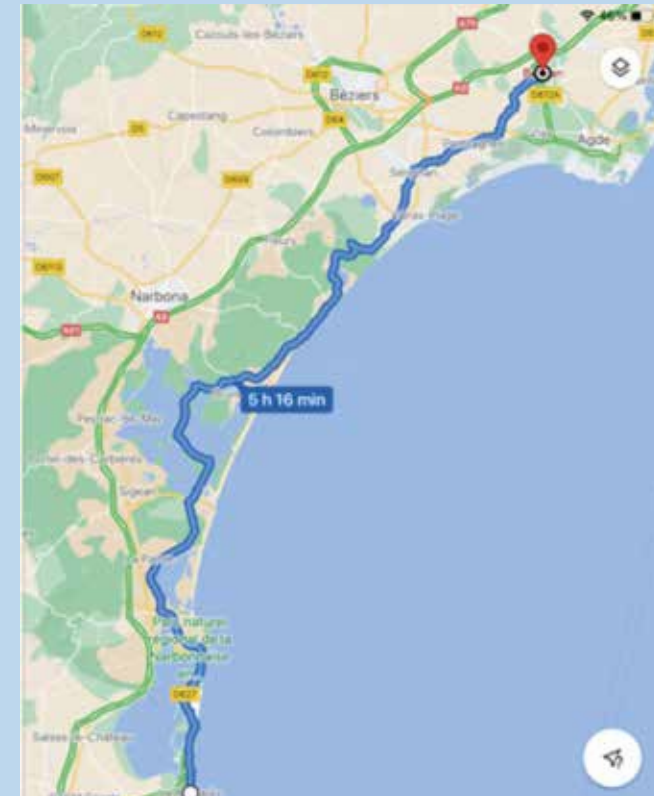

Andorra

España

Rutómetro

1. Adeje – Puerto S/C Tenerife
2. Huelva – Sevilla
3. Sevilla – Los Mochos
4. Los Mochos – Andújar
5. Andújar – Castellar
6. Castellar – Albacete
7. Albacete – Requena
8. Requena – Valencia
9. Valencia – Benicasim
10. Benicasim – L'Ampolla
11. L'Ampolla – Torredembarra
12. Torredembarra – Barcelona
13. Barcelona – Girona
14. Girona – Le Barcarès
15. Le Barcarès – Bessan
16. Bessan – Aramon
17. Aramon – Montélimar
18. Montélimar - Saint-Quentin-sur-Isère
19. Saint-Quentin-sur-Isère – Chanaz
20. Chanaz – Thonon-les-Bains
21. Thonon-les-Bains – Sierre
22. Sierre – Santa Maria Maggiore
23. Santa Maria Maggiore - Lumino, Paese

Etapa – 1

Plaza de España de Adeje
Puerto de Sta. Cruz de Tenerife

Etapa – 2

Huelva – Sevilla

Etapa – 3

Sevilla – Los Mochos

Etapa – 4
Los Mochos – Andújar

Etapa – 5
Andújar – Castellar

Etapa – 11
L’Ampolla – Torredembarra

Etapa – 12
Torredembarra – Barcelona

Etapa – 13
Barcelona – Girona

Etapa – 14
Girona – Le Barcarès

Etapa – 15
Le Barcarès – Bessan

Etapa – 16
Bessan – Aramon

Etapa – 17
Aramon – Montélimar

Etapa – 18
Montélimar - Saint-Quentin-sur-Isère

Etapa – 19

Saint-Quentin-sur-Isère – Chanaz

Etapa – 20

Chanaz – Thonon-les-Bains

Etapa – 21

Thonon-les-Bains – Sierre

Etapa – 22