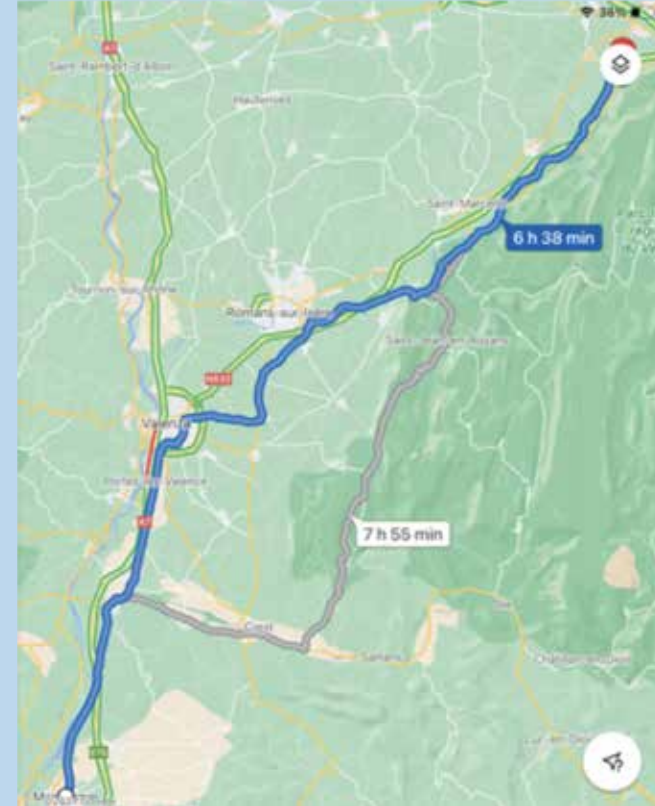

Andorra

España

Rutómetro

1. Adeje – Puerto S/C Tenerife
2. Huelva – Sevilla
3. Sevilla – Los Mochos
4. Los Mochos – Andújar
5. Andújar – Castellar
6. Castellar – Albacete
7. Albacete – Requena
8. Requena – Valencia
9. Valencia – Benicasim
10. Benicasim – L'Ampolla
11. L'Ampolla – Torredembarra
12. Torredembarra – Barcelona
13. Barcelona – Girona
14. Girona – Le Barcarès
15. Le Barcarès – Bessan
16. Bessan – Aramon
17. Aramon – Montélimar
18. Montélimar - Saint-Quentin-sur-Isère
19. Saint-Quentin-sur-Isère – Chanaz
20. Chanaz – Thonon-les-Bains
21. Thonon-les-Bains – Sierre
22. Sierre – Santa Maria Maggiore
23. Santa Maria Maggiore - Lumino, Paese

Etapa – 1

Plaza de España de Adeje
Puerto de Sta. Cruz de Tenerife

Etapa – 2

Huelva – Sevilla

Etapa – 3

Sevilla – Los Mochos

Etapa – 4
Los Mochos – Andújar

Etapa – 5
Andújar – Castellar

Etapa – 11
L’Ampolla – Torredembarra

Etapa – 12
Torredembarra – Barcelona

Etapa – 13
Barcelona – Girona

Etapa – 14
Girona – Le Barcarès

Etapa – 15
Le Barcarès – Bessan

Etapa – 16
Bessan – Aramon

Etapa – 17
Aramon – Montélimar

Etapa – 18
Montélimar - Saint-Quentin-sur-Isère

Etapa – 19

Saint-Quentin-sur-Isère – Chanaz

Etapa – 20

Chanaz – Thonon-les-Bains

Etapa – 21

Thonon-les-Bains – Sierre

Etapa – 22