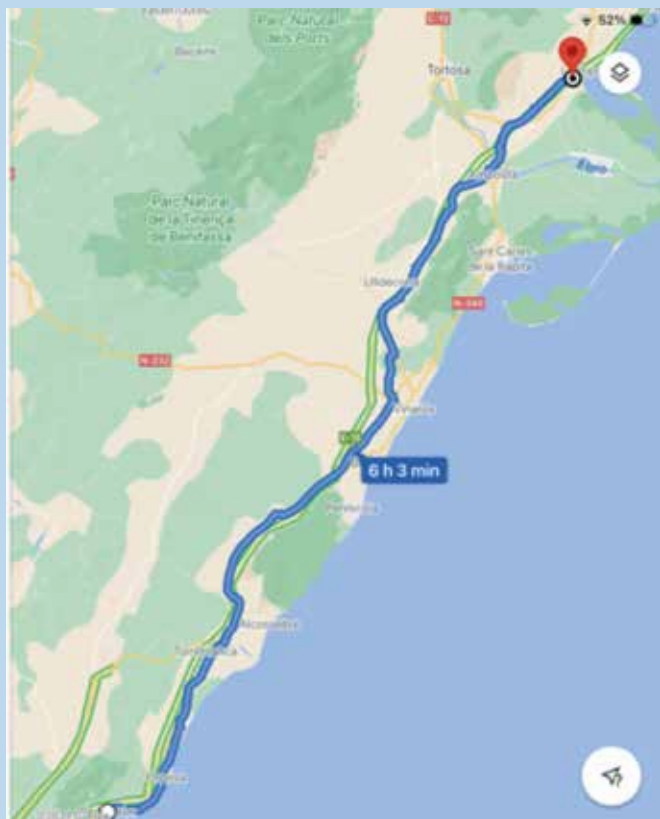

Andorra

España

Rutómetro

1. Adeje – Puerto S/C Tenerife
2. Huelva – Sevilla
3. Sevilla – Los Mochos
4. Los Mochos – Andújar
5. Andújar – Castellar
6. Castellar – Albacete
7. Albacete – Requena
8. Requena – Valencia
9. Valencia – Benicasim
10. Benicasim – L'Ampolla
11. L'Ampolla – Torredembarra
12. Torredembarra – Barcelona
13. Barcelona – Girona
14. Girona – Le Barcarès
15. Le Barcarès – Bessan
16. Bessan – Aramon
17. Aramon – Montélimar
18. Montélimar - Saint-Quentin-sur-Isère
19. Saint-Quentin-sur-Isère – Chanaz
20. Chanaz – Thonon-les-Bains
21. Thonon-les-Bains – Sierre
22. Sierre – Santa Maria Maggiore
23. Santa Maria Maggiore - Lumino, Paese

Etapa – 1

Plaza de España de Adeje
Puerto de Sta. Cruz de Tenerife

Etapa – 2

Huelva – Sevilla

Etapa – 3

Sevilla – Los Mochos

Etapa – 4
Los Mochos – Andújar

Etapa – 5
Andújar – Castellar

Etapa – 6
Castellar – Albacete

Etapa – 7

Albacete – Requena

Etapa – 8

Requena – Valencia

Etapa – 9

Valencia – Benicasim

Etapa – 10
Benicasim – L’Ampolla

Etapa – 11
L’Ampolla – Torredembarra

Etapa – 12
Torredembarra – Barcelona

Etapa – 13
Barcelona – Girona

Etapa – 14
Girona – Le Barcarès

Etapa – 15
Le Barcarès – Bessan

Etapa – 16
Bessan – Aramon

Etapa – 17
Aramon – Montélimar