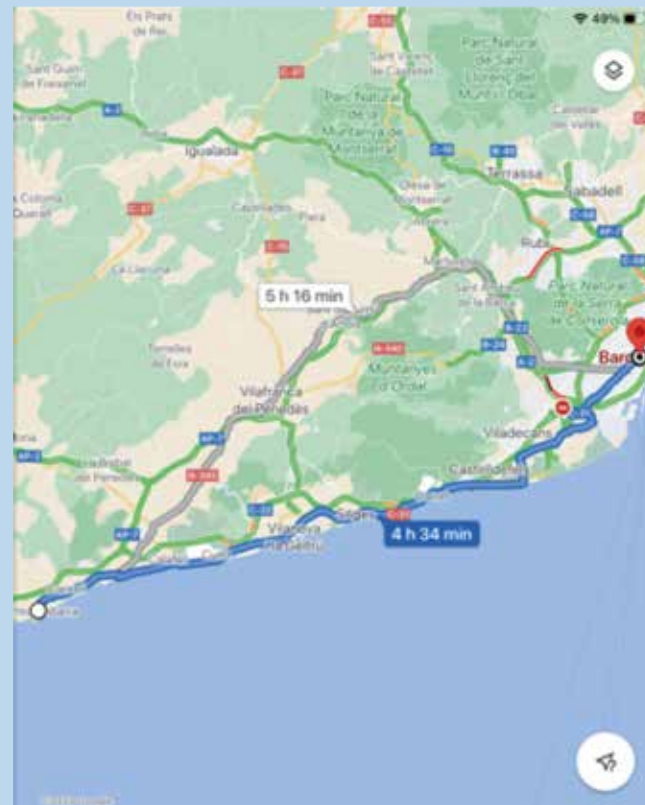

Andorra

España

Rutómetro

1. Adeje – Puerto S/C Tenerife
2. Huelva – Sevilla
3. Sevilla – Los Mochos
4. Los Mochos – Andújar
5. Andújar – Castellar
6. Castellar – Albacete
7. Albacete – Requena
8. Requena – Valencia
9. Valencia – Benicasim
10. Benicasim – L'Ampolla
11. L'Ampolla – Torredembarra
12. Torredembarra – Barcelona
13. Barcelona – Girona
14. Girona – Le Barcarès
15. Le Barcarès – Bessan
16. Bessan – Aramon
17. Aramon – Montélimar
18. Montélimar - Saint-Quentin-sur-Isère
19. Saint-Quentin-sur-Isère – Chanaz
20. Chanaz – Thonon-les-Bains
21. Thonon-les-Bains – Sierre
22. Sierre – Santa Maria Maggiore
23. Santa Maria Maggiore - Lumino, Paese

Etapa – 1

Plaza de España de Adeje
Puerto de Sta. Cruz de Tenerife

Etapa – 2

Huelva – Sevilla

Etapa – 3

Sevilla – Los Mochos

Etapa – 4
Los Mochos – Andújar

Etapa – 5
Andújar – Castellar

Etapa – 6
Castellar – Albacete

Etapa – 7

Albacete – Requena

Etapa – 8

Requena – Valencia

Etapa – 9

Valencia – Benicasim

Etapa – 10
Benicasim – L’Ampolla

Etapa – 11
L’Ampolla – Torredembarra

Etapa – 12
Torredembarra – Barcelona

Etapa – 13
Barcelona – Girona

Etapa – 14
Girona – Le Barcarès

Etapa – 15
Le Barcarès – Bessan

Etapa – 16
Bessan – Aramon

Etapa – 17
Aramon – Montélimar