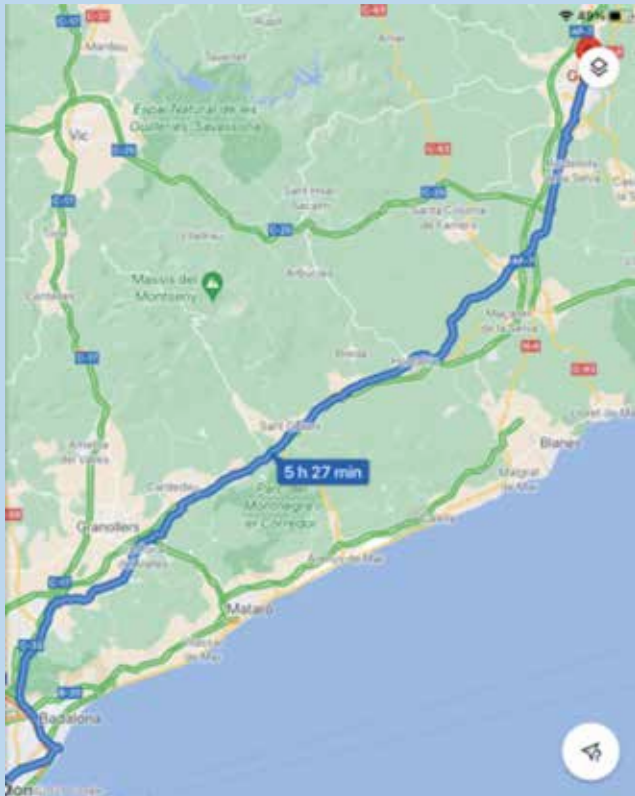

Andorra

España

Rutómetro

1. Adeje – Puerto S/C Tenerife
2. Huelva – Sevilla
3. Sevilla – Los Mochos
4. Los Mochos – Andújar
5. Andújar – Castellar
6. Castellar – Albacete
7. Albacete – Requena
8. Requena – Valencia
9. Valencia – Benicasim
10. Benicasim – L'Ampolla
11. L'Ampolla – Torredembarra
12. Torredembarra – Barcelona
13. Barcelona – Girona
14. Girona – Le Barcarès
15. Le Barcarès – Bessan
16. Bessan – Aramon
17. Aramon – Montélimar
18. Montélimar - Saint-Quentin-sur-Isère
19. Saint-Quentin-sur-Isère – Chanaz
20. Chanaz – Thonon-les-Bains
21. Thonon-les-Bains – Sierre
22. Sierre – Santa Maria Maggiore
23. Santa Maria Maggiore - Lumino, Paese

Etapa – 1

Plaza de España de Adeje
Puerto de Sta. Cruz de Tenerife

Etapa – 2

Huelva – Sevilla

Etapa – 3

Sevilla – Los Mochos

Etapa – 4
Los Mochos – Andújar

Etapa – 5
Andújar – Castellar

Etapa – 6
Castellar – Albacete

Etapa – 7

Albacete – Requena

Etapa – 8

Requena – Valencia

Etapa – 9

Valencia – Benicasim

Etapa – 10
Benicasim – L’Ampolla

Etapa – 11
L’Ampolla – Torredembarra

Etapa – 12
Torredembarra – Barcelona

Etapa – 13
Barcelona – Girona

Etapa – 14
Girona – Le Barcarès

Etapa – 15
Le Barcarès – Bessan

Etapa – 16
Bessan – Aramon

Etapa – 17
Aramon – Montélimar