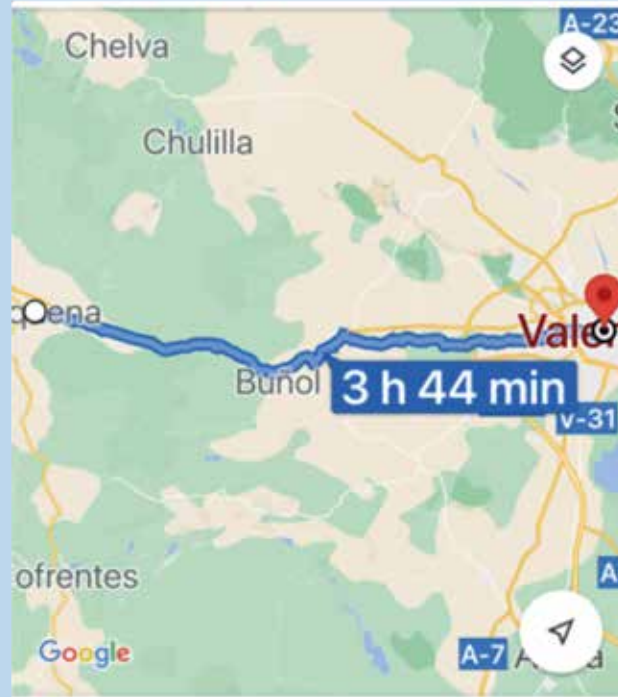

Andorra

España

Rutómetro

1. Adeje – Puerto S/C Tenerife
2. Huelva – Sevilla
3. Sevilla – Los Mochos
4. Los Mochos – Andújar
5. Andújar – Castellar
6. Castellar – Albacete
7. Albacete – Requena
8. Requena – Valencia
9. Valencia – Benicasim
10. Benicasim – L'Ampolla
11. L'Ampolla – Torredembarra
12. Torredembarra – Barcelona
13. Barcelona – Girona
14. Girona – Le Barcarès
15. Le Barcarès – Bessan
16. Bessan – Aramon
17. Aramon – Montélimar
18. Montélimar - Saint-Quentin-sur-Isère
19. Saint-Quentin-sur-Isère – Chanaz
20. Chanaz – Thonon-les-Bains
21. Thonon-les-Bains – Sierre
22. Sierre – Santa Maria Maggiore
23. Santa Maria Maggiore - Lumino, Paese

Etapa – 1

Plaza de España de Adeje
Puerto de Sta. Cruz de Tenerife

Etapa – 2

Huelva – Sevilla

Etapa – 3

Sevilla – Los Mochos

Etapa – 4
Los Mochos – Andújar

Etapa – 5
Andújar – Castellar

Etapa – 6
Castellar – Albacete

Etapa – 7

Albacete – Requena

Etapa – 8

Requena – Valencia

Etapa – 9

Valencia – Benicasim

Etapa – 10
Benicasim – L’Ampolla

Etapa – 11
L’Ampolla – Torredembarra

Etapa – 12
Torredembarra – Barcelona

Etapa – 13
Barcelona – Girona

Etapa – 14
Girona – Le Barcarès

Etapa – 15
Le Barcarès – Bessan

Etapa – 16
Bessan – Aramon

Etapa – 17
Aramon – Montélimar