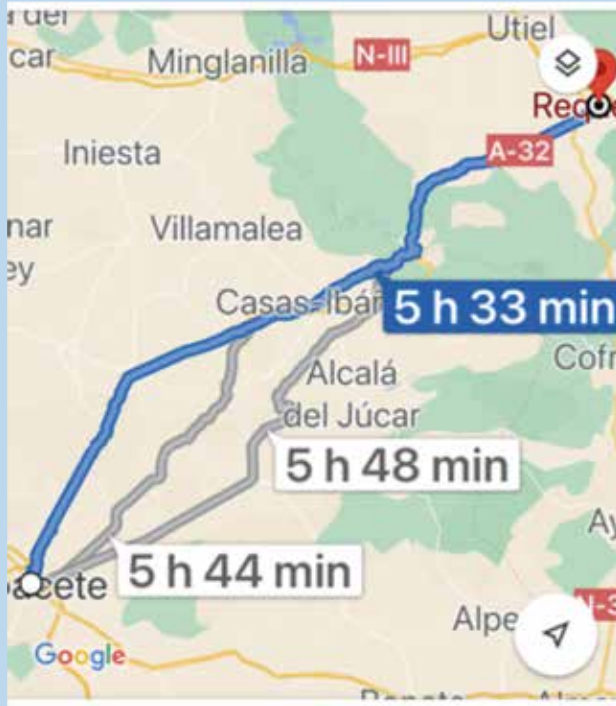

Andorra

España

Rutómetro

1. Adeje – Puerto S/C Tenerife
2. Huelva – Sevilla
3. Sevilla – Los Mochos
4. Los Mochos – Andújar
5. Andújar – Castellar
6. Castellar – Albacete
7. Albacete – Requena
8. Requena – Valencia
9. Valencia – Benicasim
10. Benicasim – L'Ampolla
11. L'Ampolla – Torredembarra
12. Torredembarra – Barcelona
13. Barcelona – Girona
14. Girona – Le Barcarès
15. Le Barcarès – Bessan
16. Bessan – Aramon
17. Aramon – Montélimar
18. Montélimar - Saint-Quentin-sur-Isère
19. Saint-Quentin-sur-Isère – Chanaz
20. Chanaz – Thonon-les-Bains
21. Thonon-les-Bains – Sierre
22. Sierre – Santa Maria Maggiore
23. Santa Maria Maggiore - Lumino, Paese

Etapa – 1

Plaza de España de Adeje
Puerto de Sta. Cruz de Tenerife

Etapa – 2

Huelva – Sevilla

Etapa – 3

Sevilla – Los Mochos

Etapa – 4
Los Mochos – Andújar

Etapa – 5
Andújar – Castellar

Etapa – 6
Castellar – Albacete

Etapa – 7

Albacete – Requena

Etapa – 8

Requena – Valencia

Etapa – 9

Valencia – Benicasim

Etapa – 10
Benicasim – L’Ampolla

Etapa – 11
L’Ampolla – Torredembarra

Etapa – 12
Torredembarra – Barcelona

Etapa – 13
Barcelona – Girona

Etapa – 14
Girona – Le Barcarès

Etapa – 15
Le Barcarès – Bessan

Etapa – 16
Bessan – Aramon

Etapa – 17
Aramon – Montélimar