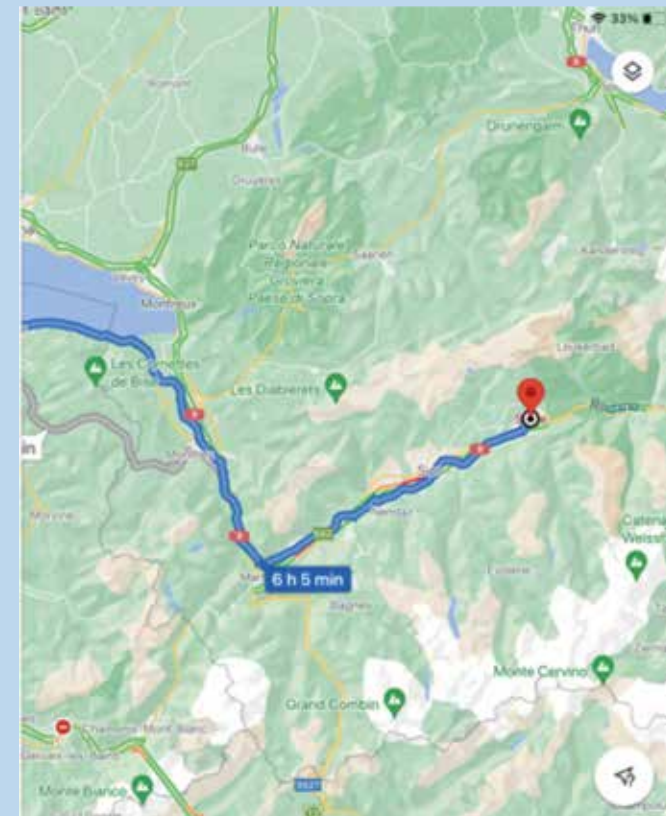

Andorra

España

Rutómetro

1. Adeje – Puerto S/C Tenerife
2. Huelva – Sevilla
3. Sevilla – Los Mochos
4. Los Mochos – Andújar
5. Andújar – Castellar
6. Castellar – Albacete
7. Albacete – Requena
8. Requena – Valencia
9. Valencia – Benicasim
10. Benicasim – L'Ampolla
11. L'Ampolla – Torredembarra
12. Torredembarra – Barcelona
13. Barcelona – Girona
14. Girona – Le Barcarès
15. Le Barcarès – Bessan
16. Bessan – Aramon
17. Aramon – Montélimar
18. Montélimar - Saint-Quentin-sur-Isère
19. Saint-Quentin-sur-Isère – Chanaz
20. Chanaz – Thonon-les-Bains
21. Thonon-les-Bains – Sierre
22. Sierre – Santa Maria Maggiore
23. Santa Maria Maggiore - Lumino, Paese

Etapa – 1

Plaza de España de Adeje
Puerto de Sta. Cruz de Tenerife

Etapa – 2

Huelva – Sevilla

Etapa – 3

Sevilla – Los Mochos

Etapa – 4
Los Mochos – Andújar

Etapa – 5
Andújar – Castellar

Etapa – 18
Montélimar - Saint-Quentin-sur-Isère

Etapa – 19

Saint-Quentin-sur-Isère – Chanaz

Etapa – 20

Chanaz – Thonon-les-Bains

Etapa – 21

Thonon-les-Bains – Sierre

Etapa – 22

Sierre – Santa Maria Maggiore

Etapa - 23

Santa Maria Maggiore - Lumino, Paese

BICICLETTATA BENÉFICA

Reto ciclista de Fabrizio Venturino

Tenerife - Suiza
Adeje - Lumino

SALIDA:
10 de abril 2022
Costa Adeje

Actividad benéfica en favor de:
Colabora en la cuenta:
IBAN: ES74-2100-6737-6802-0014-5841