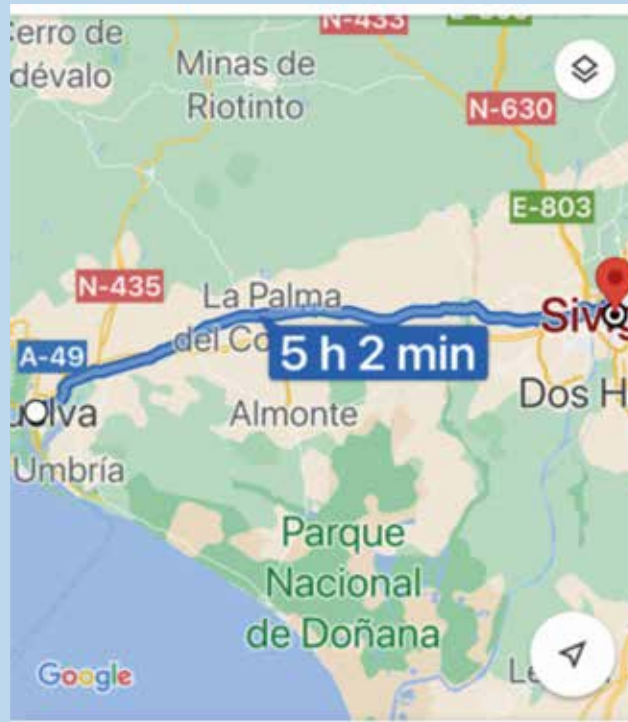

Andorra

España

Rutómetro

1. Adeje – Puerto S/C Tenerife
2. Huelva – Sevilla
3. Sevilla – Los Mochos
4. Los Mochos – Andújar
5. Andújar – Castellar
6. Castellar – Albacete
7. Albacete – Requena
8. Requena – Valencia
9. Valencia – Benicasim
10. Benicasim – L'Ampolla
11. L'Ampolla – Torredembarra
12. Torredembarra – Barcelona
13. Barcelona – Girona
14. Girona – Le Barcarès
15. Le Barcarès – Bessan
16. Bessan – Aramon
17. Aramon – Montélimar
18. Montélimar - Saint-Quentin-sur-Isère
19. Saint-Quentin-sur-Isère – Chanaz
20. Chanaz – Thonon-les-Bains
21. Thonon-les-Bains – Sierre
22. Sierre – Santa Maria Maggiore
23. Santa Maria Maggiore - Lumino, Paese

Etapa – 1

Plaza de España de Adeje
Puerto de Sta. Cruz de Tenerife

Etapa – 2

Huelva – Sevilla

Etapa – 3

Sevilla – Los Mochos

Etapa – 4
Los Mochos – Andújar

Etapa – 5
Andújar – Castellar

Etapa – 6
Castellar – Albacete

Etapa – 7

Albacete – Requena

Etapa – 8

Requena – Valencia

Etapa – 9

Valencia – Benicasim

Etapa – 10
Benicasim – L’Ampolla

Etapa – 18
Montélimar - Saint-Quentin-sur-Isère

Etapa – 19

Saint-Quentin-sur-Isère – Chanaz

Etapa – 20

Chanaz – Thonon-les-Bains

Etapa – 21

Thonon-les-Bains – Sierre

Etapa – 22