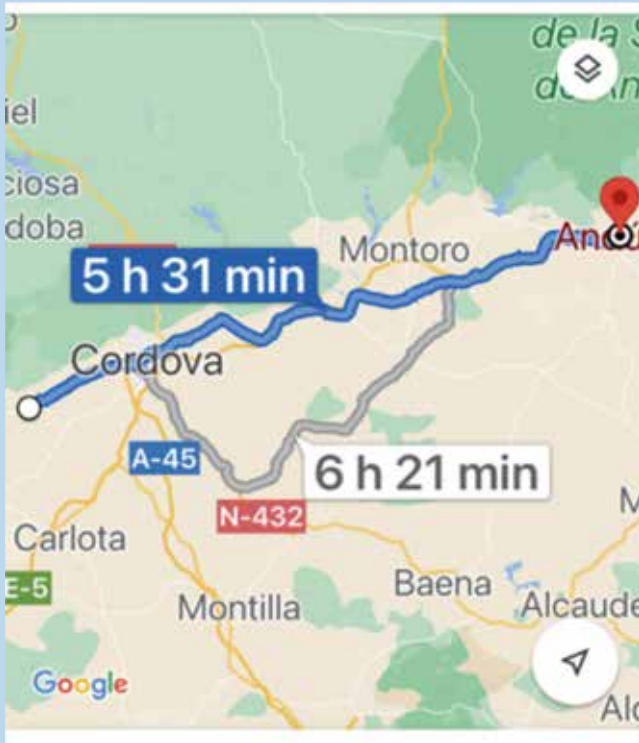

Andorra

España

Rutómetro

1. Adeje – Puerto S/C Tenerife
2. Huelva – Sevilla
3. Sevilla – Los Mochos
4. Los Mochos – Andújar
5. Andújar – Castellar
6. Castellar – Albacete
7. Albacete – Requena
8. Requena – Valencia
9. Valencia – Benicasim
10. Benicasim – L'Ampolla
11. L'Ampolla – Torredembarra
12. Torredembarra – Barcelona
13. Barcelona – Girona
14. Girona – Le Barcarès
15. Le Barcarès – Bessan
16. Bessan – Aramon
17. Aramon – Montélimar
18. Montélimar - Saint-Quentin-sur-Isère
19. Saint-Quentin-sur-Isère – Chanaz
20. Chanaz – Thonon-les-Bains
21. Thonon-les-Bains – Sierre
22. Sierre – Santa Maria Maggiore
23. Santa Maria Maggiore - Lumino, Paese

Etapa – 1

Plaza de España de Adeje
Puerto de Sta. Cruz de Tenerife

Etapa – 2

Huelva – Sevilla

Etapa – 3

Sevilla – Los Mochos

Etapa – 4
Los Mochos – Andújar

Etapa – 5
Andújar – Castellar

Etapa – 6
Castellar – Albacete

Etapa – 7

Albacete – Requena

Etapa – 8

Requena – Valencia

Etapa – 9

Valencia – Benicasim

Etapa – 10
Benicasim – L’Ampolla

Etapa – 11
L’Ampolla – Torredembarra

Etapa – 12
Torredembarra – Barcelona

Etapa – 13
Barcelona – Girona

Etapa – 14
Girona – Le Barcarès

Etapa – 15
Le Barcarès – Bessan

Etapa – 16
Bessan – Aramon

Etapa – 17
Aramon – Montélimar