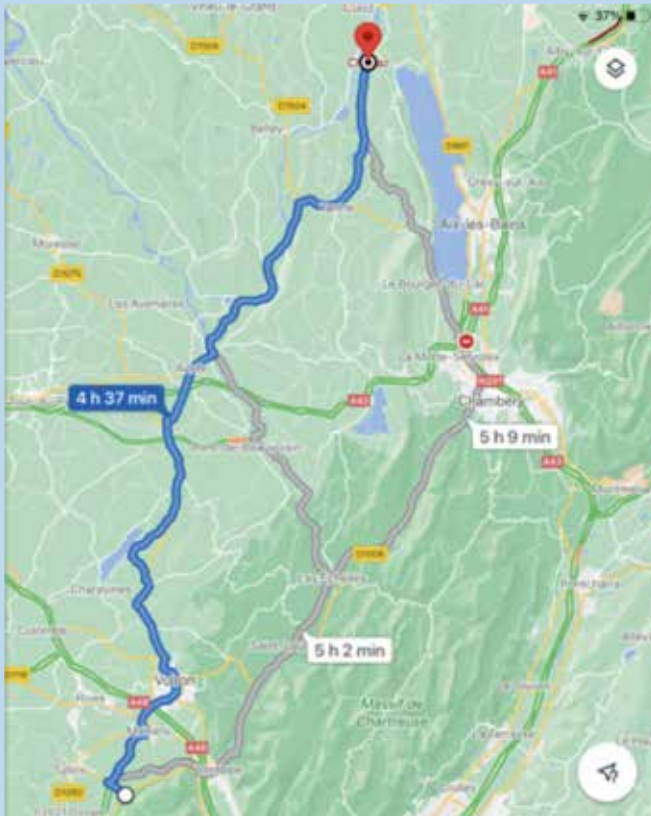

Andorra

España

Rutómetro

1. Adeje – Puerto S/C Tenerife
2. Huelva – Sevilla
3. Sevilla – Los Mochos
4. Los Mochos – Andújar
5. Andújar – Castellar
6. Castellar – Albacete
7. Albacete – Requena
8. Requena – Valencia
9. Valencia – Benicasim
10. Benicasim – L'Ampolla
11. L'Ampolla – Torredembarra
12. Torredembarra – Barcelona
13. Barcelona – Girona
14. Girona – Le Barcarès
15. Le Barcarès – Bessan
16. Bessan – Aramon
17. Aramon – Montélimar
18. Montélimar - Saint-Quentin-sur-Isère
19. Saint-Quentin-sur-Isère – Chanaz
20. Chanaz – Thonon-les-Bains
21. Thonon-les-Bains – Sierre
22. Sierre – Santa Maria Maggiore
23. Santa Maria Maggiore - Lumino, Paese

Etapa – 1

Plaza de España de Adeje
Puerto de Sta. Cruz de Tenerife

Etapa – 2

Huelva – Sevilla

Etapa – 3

Sevilla – Los Mochos

Etapa – 4
Los Mochos – Andújar

Etapa – 5
Andújar – Castellar

Etapa – 11
L’Ampolla – Torredembarra

Etapa – 12
Torredembarra – Barcelona

Etapa – 13
Barcelona – Girona

Etapa – 14
Girona – Le Barcarès

Etapa – 15
Le Barcarès – Bessan

Etapa – 16
Bessan – Aramon

Etapa – 17
Aramon – Montélimar

Etapa – 18
Montélimar - Saint-Quentin-sur-Isère

Etapa – 19

Saint-Quentin-sur-Isère – Chanaz

Etapa – 20

Chanaz – Thonon-les-Bains

Etapa – 21

Thonon-les-Bains – Sierre

Etapa – 22