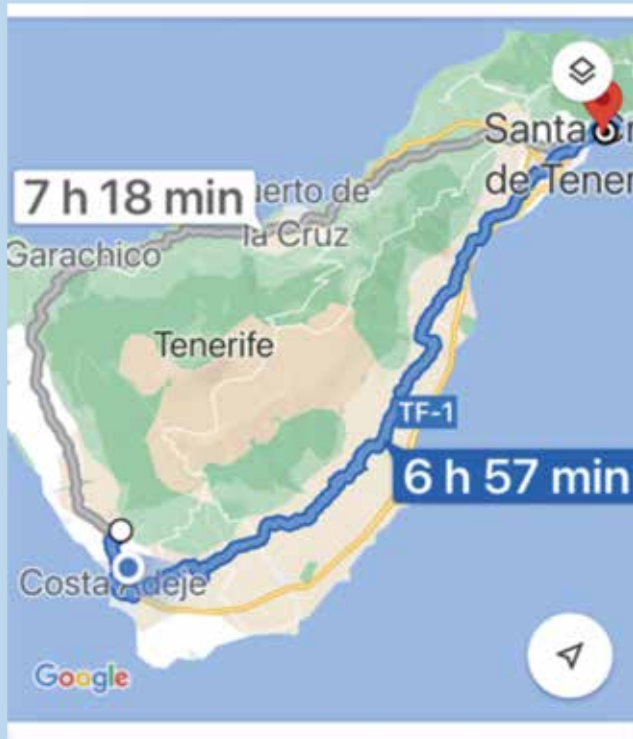

Andorra

España

Rutómetro

1. Adeje – Puerto S/C Tenerife
2. Huelva – Sevilla
3. Sevilla – Los Mochos
4. Los Mochos – Andújar
5. Andújar – Castellar
6. Castellar – Albacete
7. Albacete – Requena
8. Requena – Valencia
9. Valencia – Benicasim
10. Benicasim – L'Ampolla
11. L'Ampolla – Torredembarra
12. Torredembarra – Barcelona
13. Barcelona – Girona
14. Girona – Le Barcarès
15. Le Barcarès – Bessan
16. Bessan – Aramon
17. Aramon – Montélimar
18. Montélimar - Saint-Quentin-sur-Isère
19. Saint-Quentin-sur-Isère – Chanaz
20. Chanaz – Thonon-les-Bains
21. Thonon-les-Bains – Sierre
22. Sierre – Santa Maria Maggiore
23. Santa Maria Maggiore - Lumino, Paese

Etapa – 1

Plaza de España de Adeje
Puerto de Sta. Cruz de Tenerife

Etapa – 2

Huelva – Sevilla

Etapa – 3

Sevilla – Los Mochos

Etapa – 4
Los Mochos – Andújar

Etapa – 5
Andújar – Castellar

Etapa – 6
Castellar – Albacete

Etapa – 7

Albacete – Requena

Etapa – 8

Requena – Valencia

Etapa – 9

Valencia – Benicasim

Etapa – 10
Benicasim – L’Ampolla

Etapa – 18
Montélimar - Saint-Quentin-sur-Isère

Etapa – 19

Saint-Quentin-sur-Isère – Chanaz

Etapa – 20

Chanaz – Thonon-les-Bains

Etapa – 21

Thonon-les-Bains – Sierre

Etapa – 22