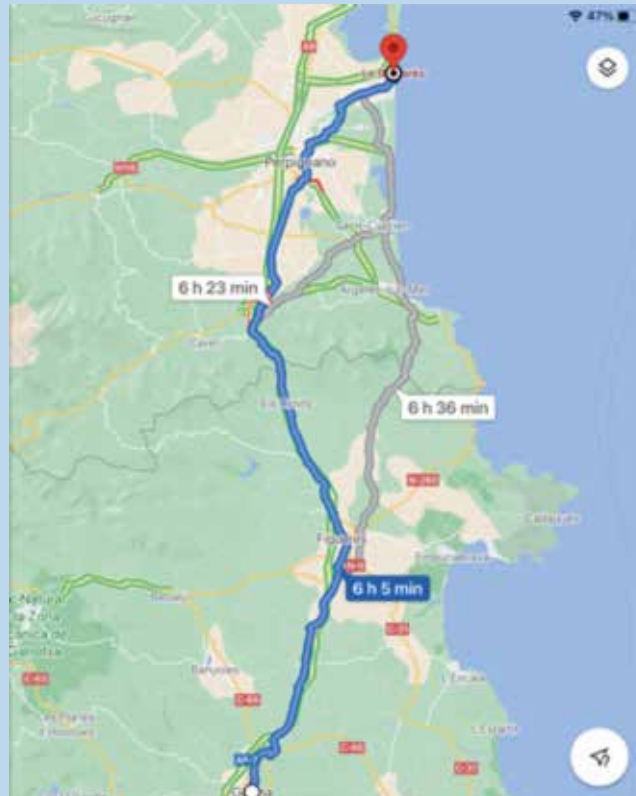

Andorra

España

Rutómetro

1. Adeje – Puerto S/C Tenerife
2. Huelva – Sevilla
3. Sevilla – Los Mochos
4. Los Mochos – Andújar
5. Andújar – Castellar
6. Castellar – Albacete
7. Albacete – Requena
8. Requena – Valencia
9. Valencia – Benicasim
10. Benicasim – L'Ampolla
11. L'Ampolla – Torredembarra
12. Torredembarra – Barcelona
13. Barcelona – Girona
14. Girona – Le Barcarès
15. Le Barcarès – Bessan
16. Bessan – Aramon
17. Aramon – Montélimar
18. Montélimar - Saint-Quentin-sur-Isère
19. Saint-Quentin-sur-Isère – Chanaz
20. Chanaz – Thonon-les-Bains
21. Thonon-les-Bains – Sierre
22. Sierre – Santa Maria Maggiore
23. Santa Maria Maggiore - Lumino, Paese

Etapa – 1

Plaza de España de Adeje
Puerto de Sta. Cruz de Tenerife

Etapa – 2

Huelva – Sevilla

Etapa – 3

Sevilla – Los Mochos

Etapa – 4
Los Mochos – Andújar

Etapa – 5
Andújar – Castellar

Etapa – 11
L’Ampolla – Torredembarra

Etapa – 12
Torredembarra – Barcelona

Etapa – 13
Barcelona – Girona

Etapa – 14
Girona – Le Barcarès

Etapa – 15
Le Barcarès – Bessan

Etapa – 16
Bessan – Aramon

Etapa – 17
Aramon – Montélimar

Etapa – 18
Montélimar - Saint-Quentin-sur-Isère

Etapa – 19

Saint-Quentin-sur-Isère – Chanaz

Etapa – 20

Chanaz – Thonon-les-Bains

Etapa – 21

Thonon-les-Bains – Sierre

Etapa – 22